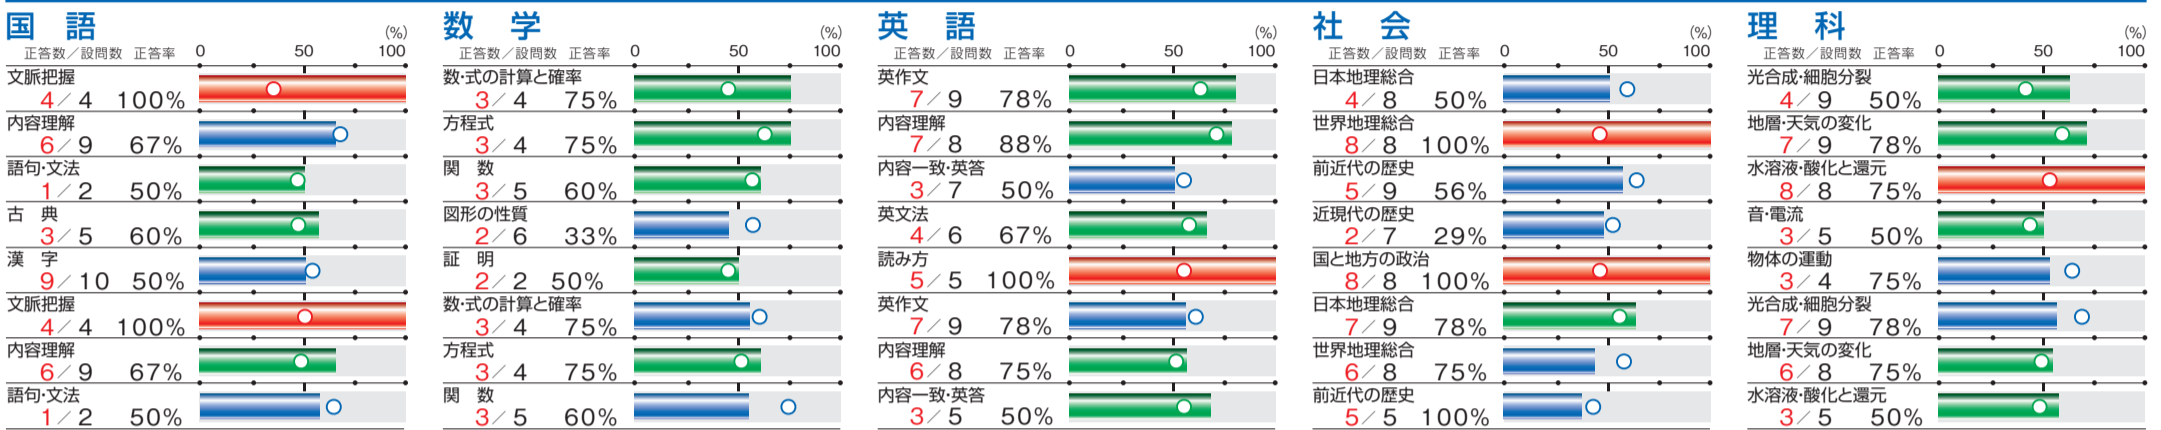

テストの結果

*棒グラフの右の2ケタの数字は、上の偏差値表に対応する得点です。前回テストのあなたの偏差値の位置を◆印で表示しています。

科目	得点	平均点		10段階	偏差値	偏差値のプロフィールと換算表											塾内順位	教室内順位	
		全体	塾内			教室内	40	45	50	55	60	62	64	66	68	70			72
国語	52	54	37	37	5	49	◆											1230/2000	36/50
数学	47	43	33	33	6	52	◆											1230/2000	36/50
英語	48	57	52	52	5	45	◆											1230/2000	36/50
社会	55	53	43	43	6	51	◆											1230/2000	36/50
理科	56	51	46	46	6	52	◆											1230/2000	36/50
3教科	147	154	122	122	5	48	◆											1230/2000	36/50
5教科	258	258	210	210	6	50	◆											1230/2000	36/50

出題内容ごとの成績

*今回の各設問を最大3領域に分類しました。●の位置は全体の平均で、あなたの正答率(部分点がある場合は得点率)が上回っていれば緑、下回っていたら赤で表示しています。全問正解は赤で表示しています。

志望校の診断

*判定マークの合格可能性(%) A=90%以上、B=70~80%、C=50~60%、D=30~40%、E=20%以下。白抜き数字は、今回のあなたの偏差値です。
*公立のマトリクスは弊社会調査による偏差値と相応する内申点を表示。私立グラフは併願受験者を見た場合のおおまかな学力分布を[合格]合格、[不合格]不合格で表示。専願の場合はグラフ内に表示。
*前年度入試からは、あなたの偏差値で前年度入試にあてはめた場合のおおまかな順位を推計順位で表示。***表示は非公表、不明または更新中を表す。